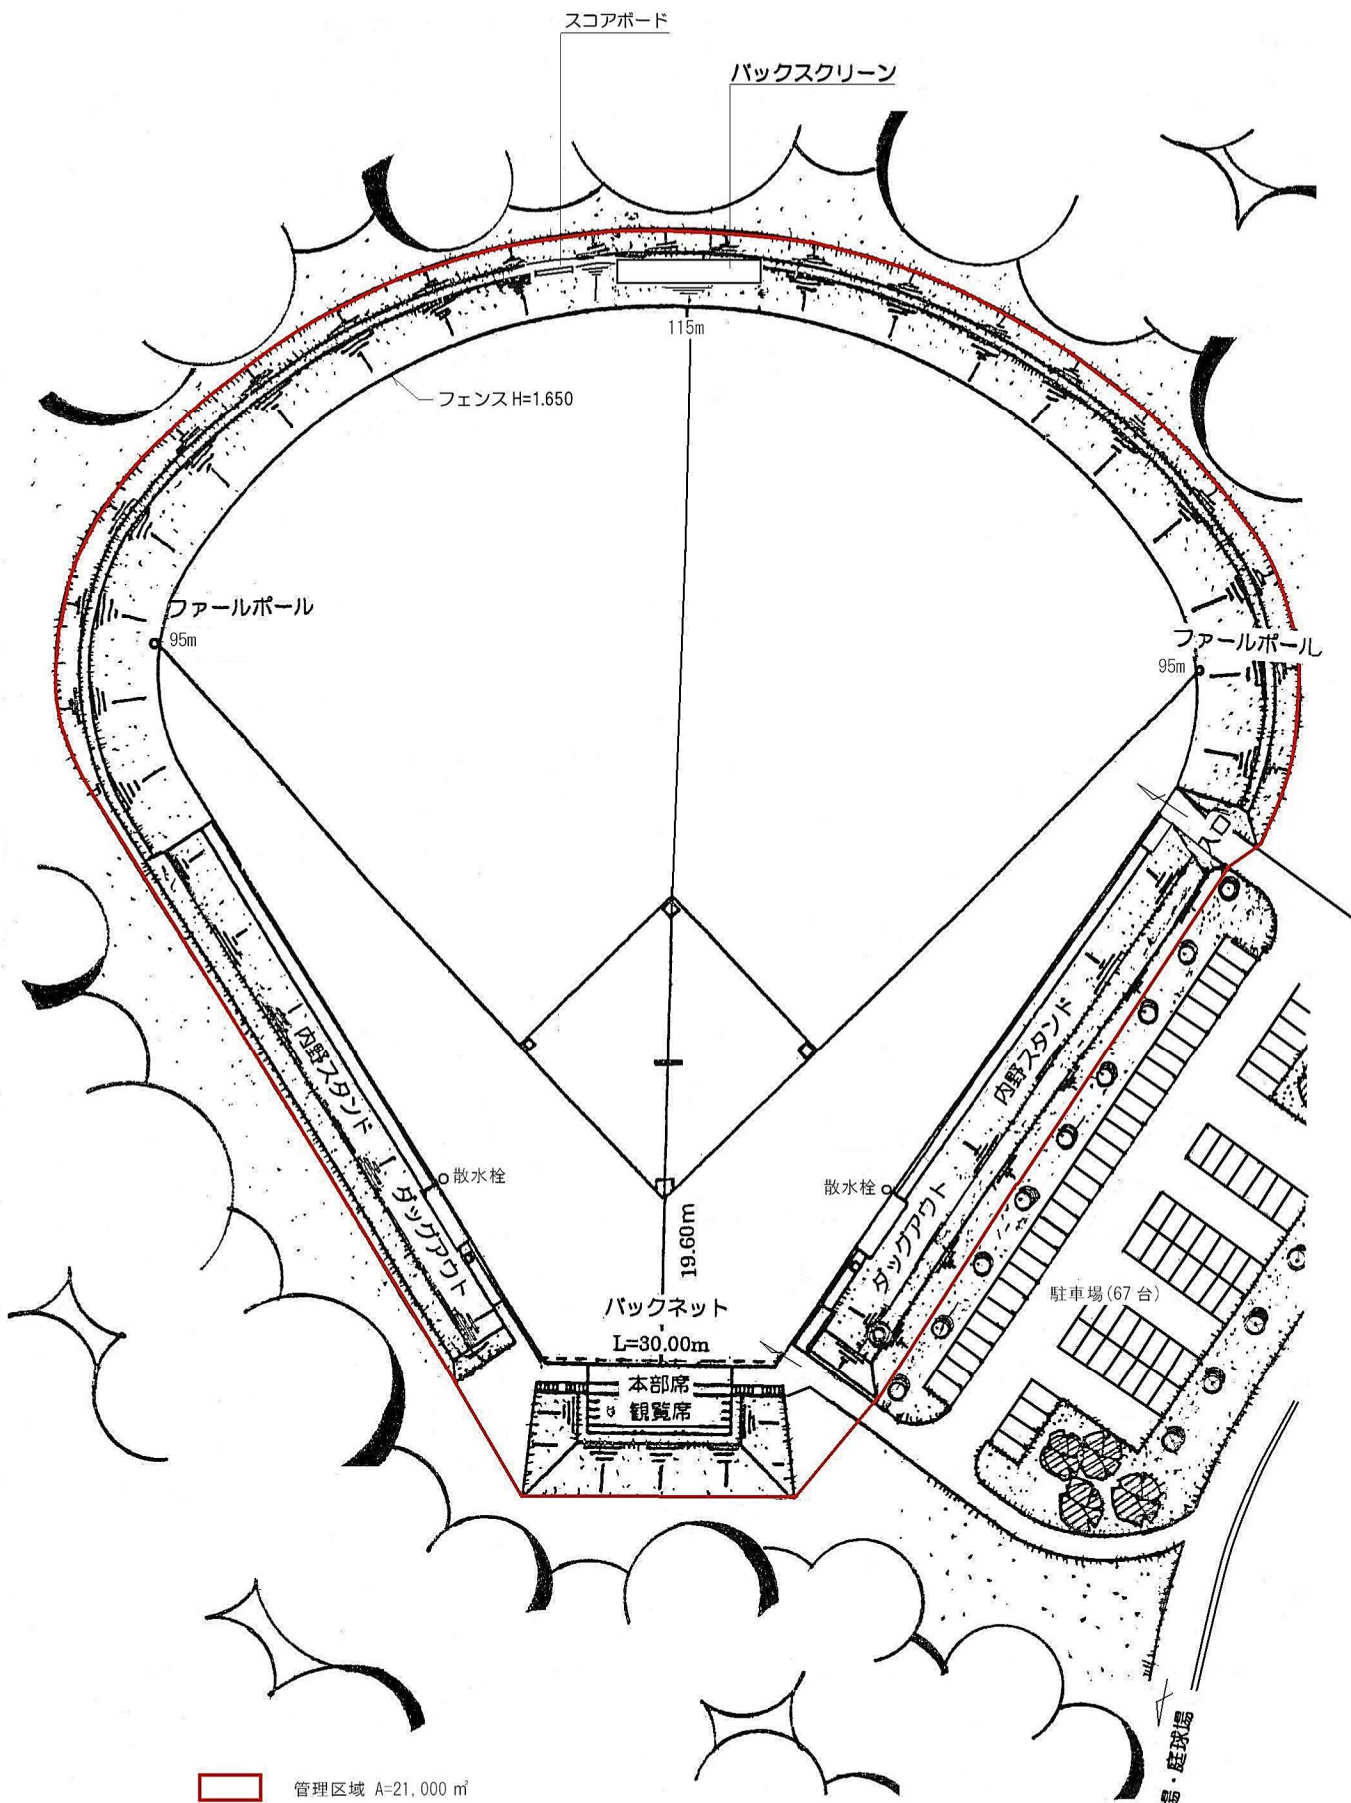

5 青葉球場管理区域図

管理区域 A=21,000 m²
 註) 立木の管理は含まない。

至 陸上競技場・庭球場