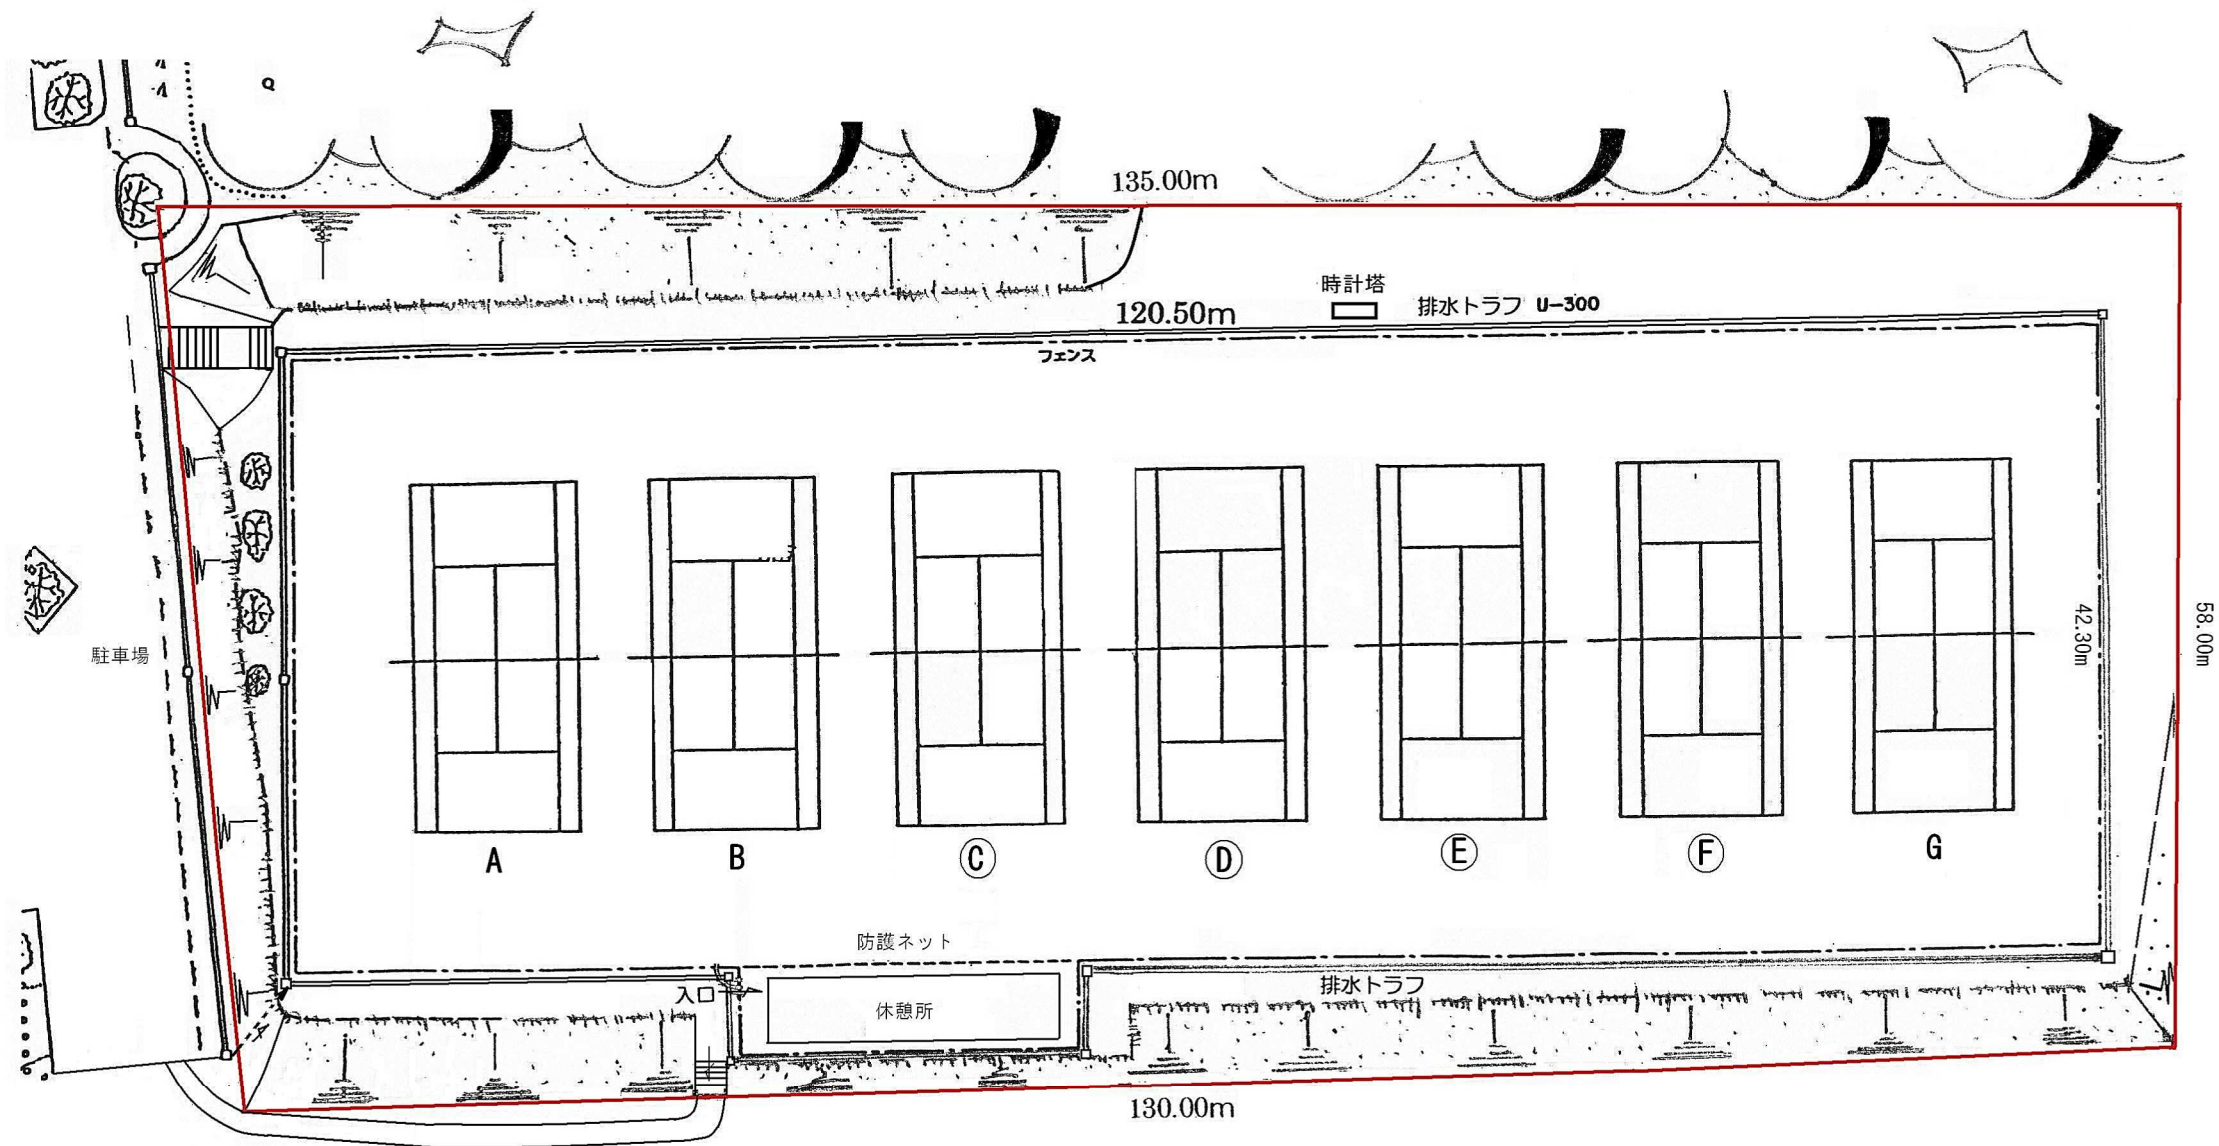

16 青葉公園庭球場(硬式)管理区域図

管理区域 A=7,685 m²

夜間照明