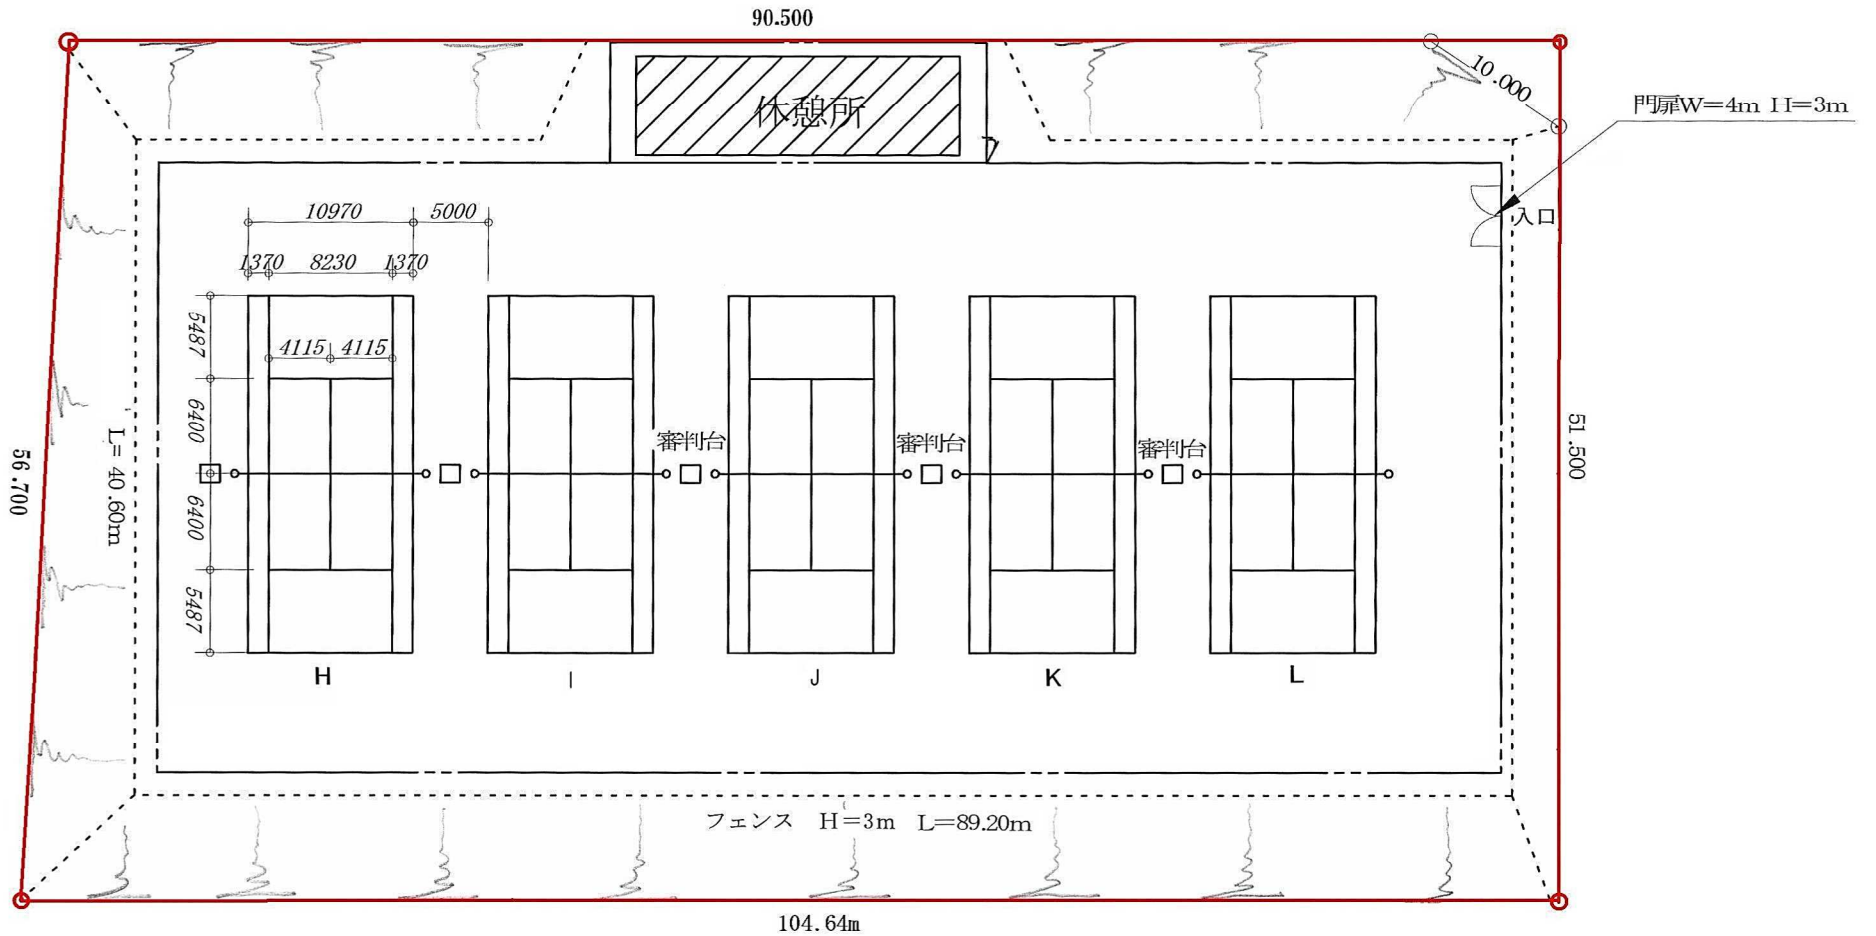

# 17 青葉公園テニス場 (軟式)管理区域図

S=1/500

管理区域 A=5,933 m<sup>2</sup>