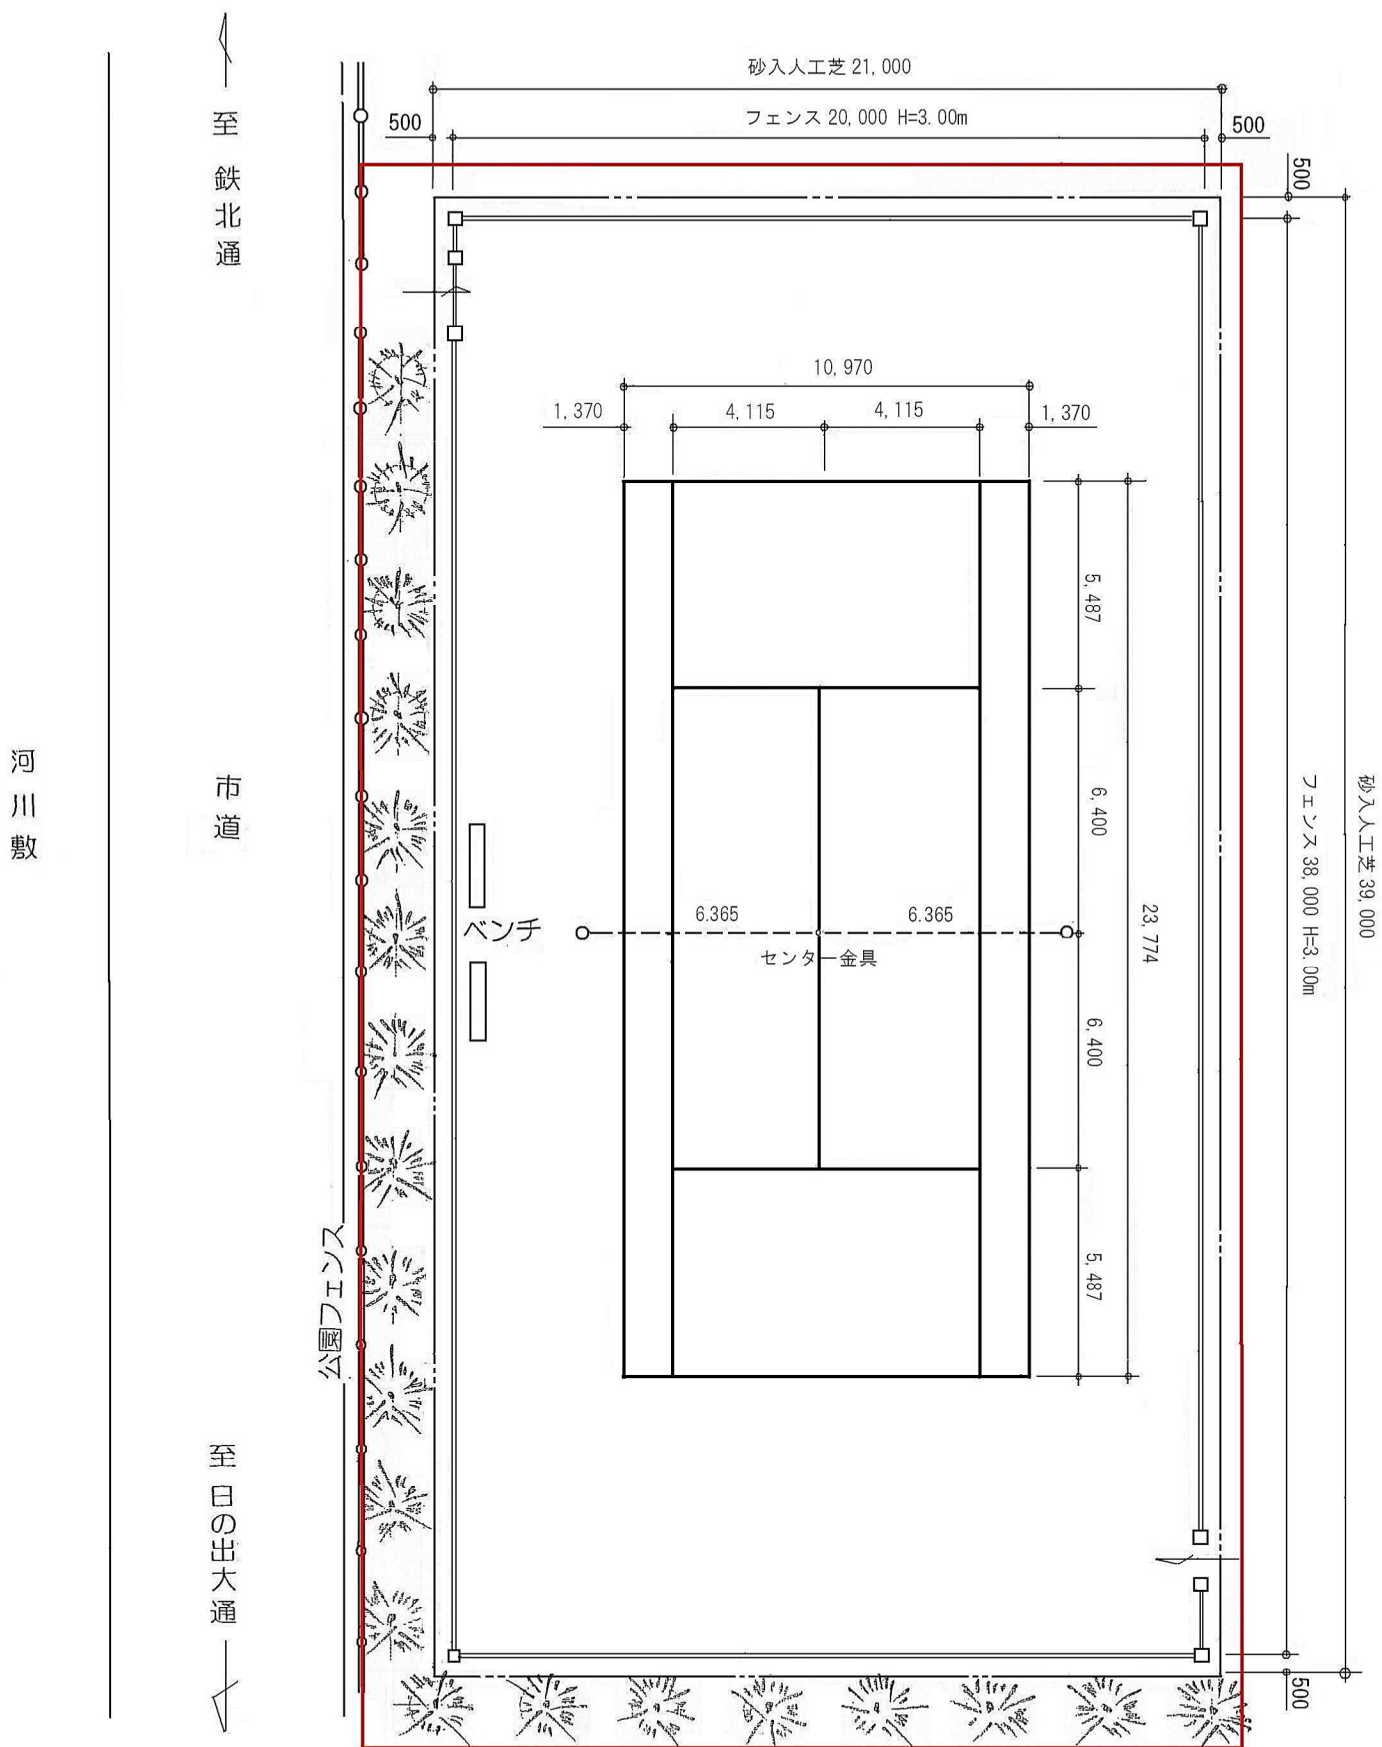

22 末広東公園庭球場平面図

管理区域 A=975 m²