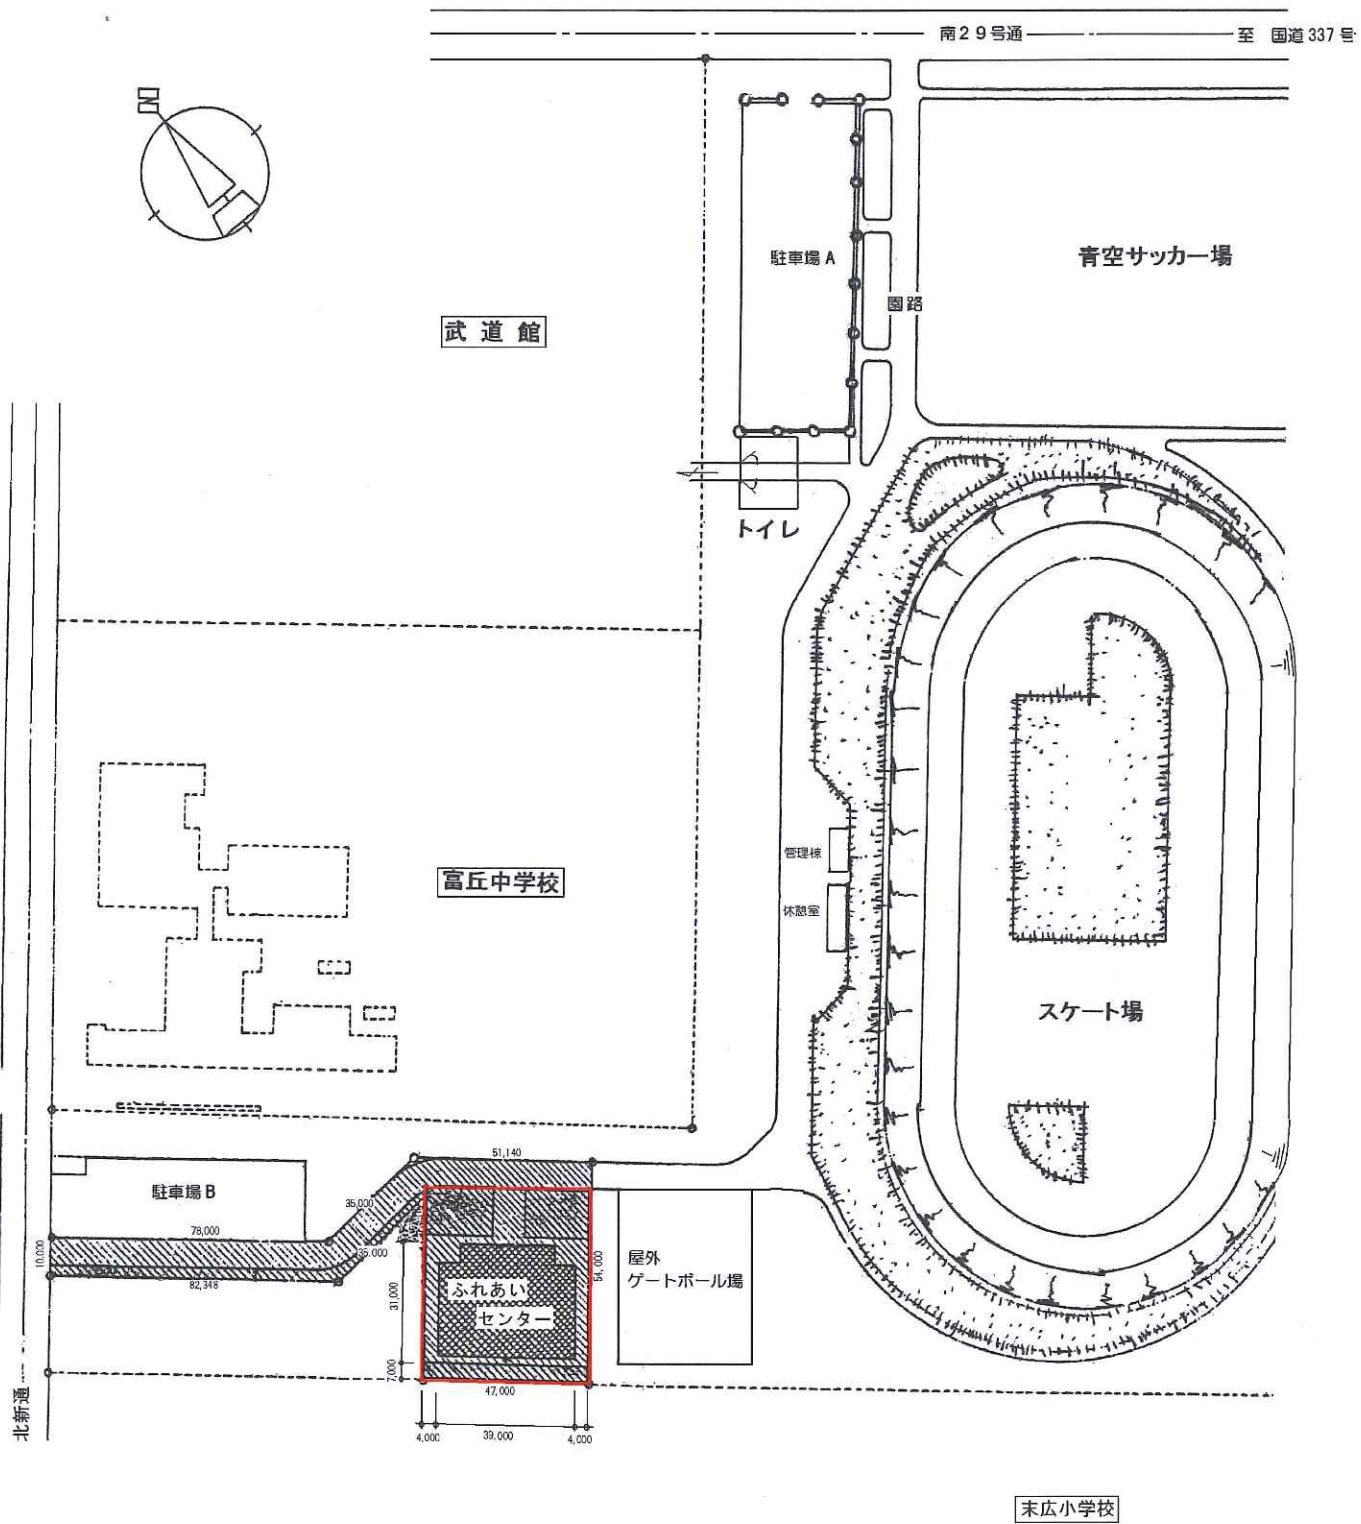

29 ふれあいセンター管理図

管理区域 A=2538 m²